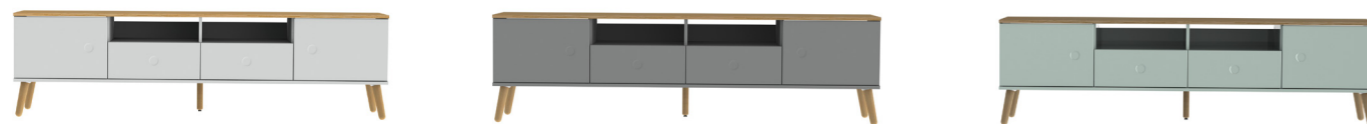

1665 Tv bench 2D 2Dr

H:54 x W:192 x D:43 cm